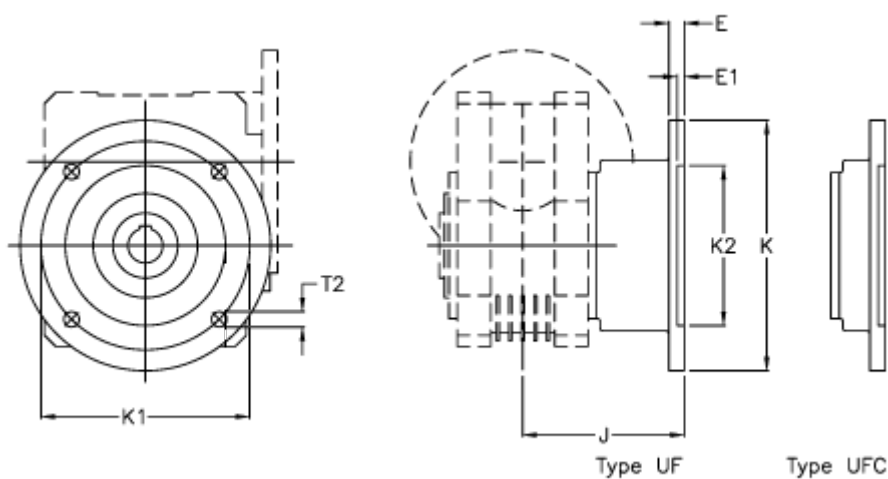

Varenummer: 397106330
Beskrivelse: Udgangsflange W63 UFC

Mål

Betegnelse = UFC for W 63

E	= 11
E1	= 5
J	= 86.0
K	= 180
K1	= 150
K2	= 115
T2	= 11.0